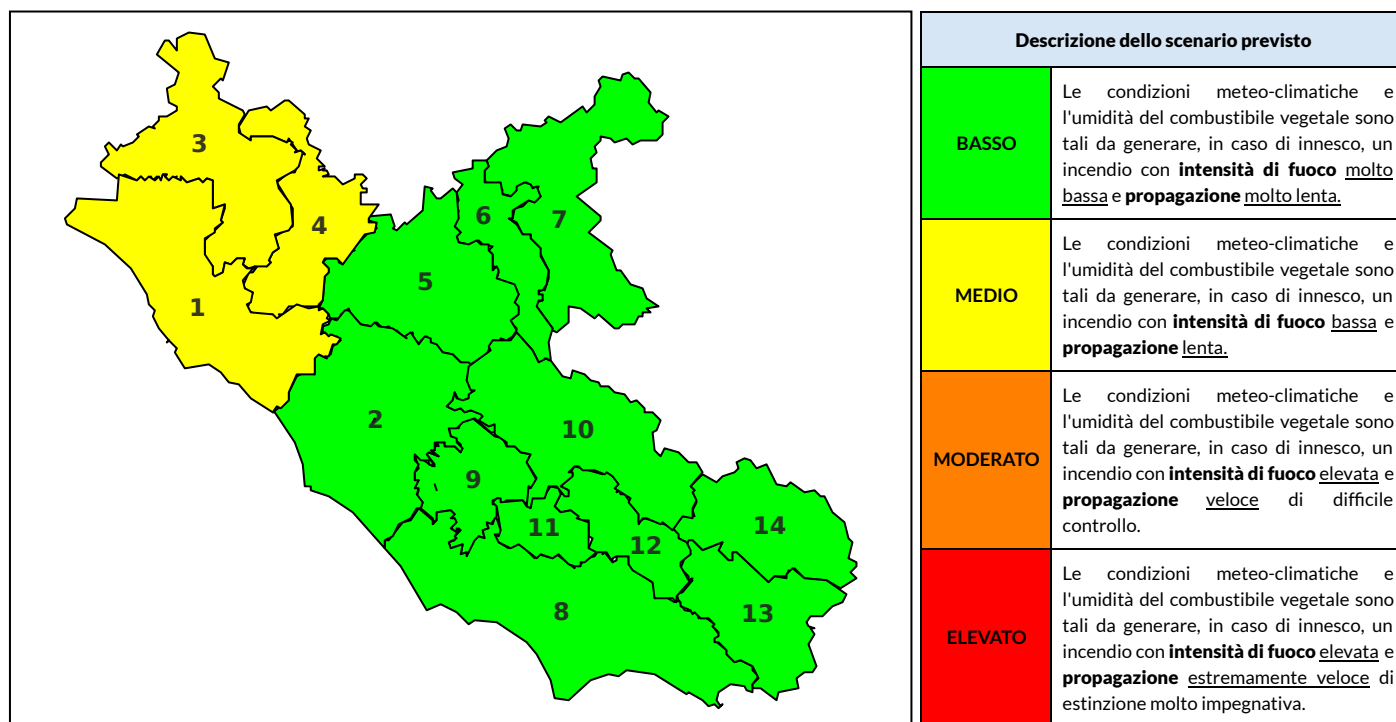

## BOLLETTINO DI PERICOLOSITA' DA INCENDI BOSCHIVI

### Previsioni per oggi 17-9-2021

Livello di pericolosità da incendio boschivo per Zona di Allerta AIB

Bollettino emesso nel periodo della campagna AIB Lazio sulla base del modello previsionale RISICOLazio, sviluppato in collaborazione con Fondazione CIMA, che fornisce un supporto per la valutazione della Pericolosità da incendio boschivo aggregata sulle Zone di Allerta AIB, approvate come parte integrante del Piano AIB Lazio 2020-2022 con DGR n° 270 del 15/05/2020. Il dettaglio della distribuzione dei Comuni nelle Zone AIB è consultabile al link <https://tinyurl.com/ZoneAIB>. Le Norme Comportamentali per la popolazione sono consultabili al link <https://tinyurl.com/NormeComportamentali>.

Zona AIB	1	2	3	4	5	6	7	8	9	10	11	12	13	14
Livello Pericolosità	MEDIO	BASSO	MEDIO	MEDIO	BASSO	BASSO	BASSO	BASSO	BASSO	BASSO	BASSO	BASSO	BASSO	BASSO

NOTE