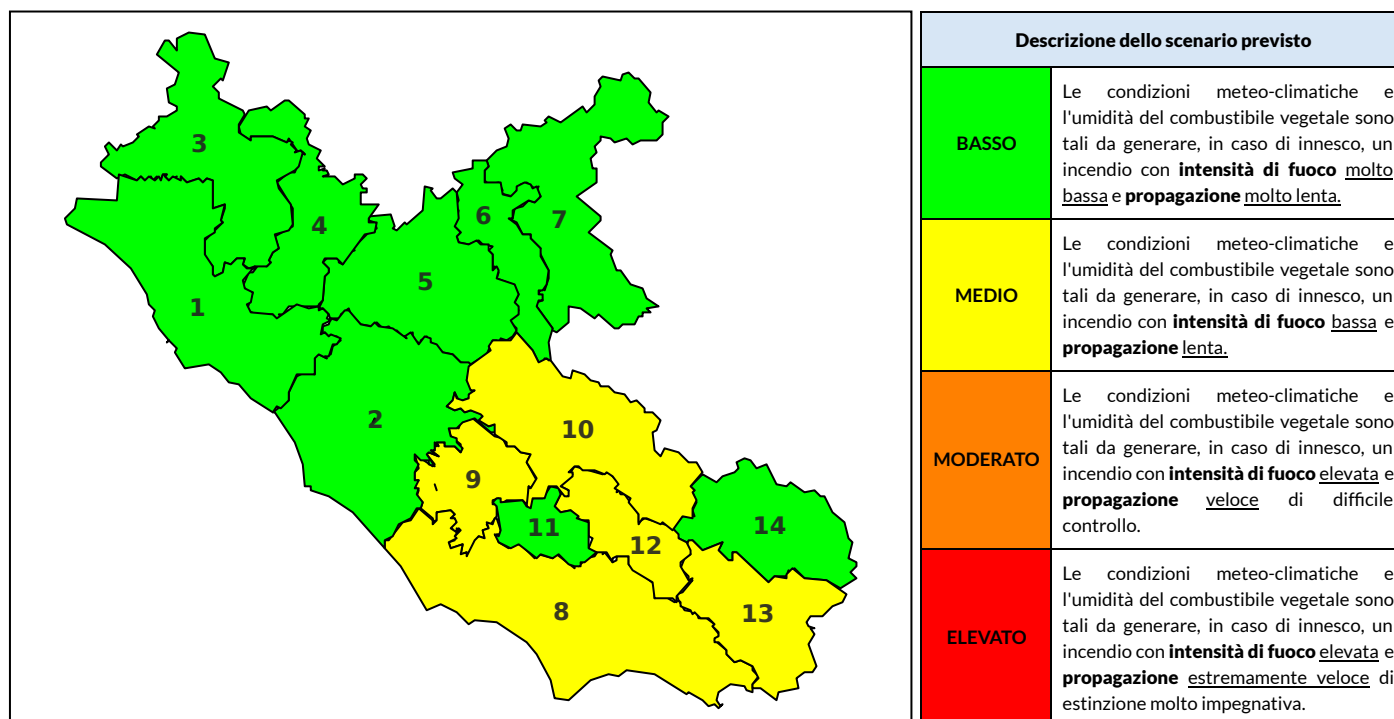

### Previsioni per oggi 17-9-2021

Livello di pericolosità da incendio boschivo per Zona di Allerta AIB

Bollettino emesso nel periodo della campagna AIB Lazio sulla base del modello previsionale RISICOLazio, sviluppato in collaborazione con Fondazione CIMA, che fornisce un supporto per la valutazione della Pericolosità da incendio boschivo aggregata sulle Zone di Allerta AIB, approvate come parte integrante del Piano AIB Lazio 2020-2022 con DGR n° 270 del 15/05/2020. Il dettaglio della distribuzione dei Comuni nelle Zone AIB è consultabile al link <https://tinyurl.com/ZoneAIB>. Le Norme Comportamentali per la popolazione sono consultabili al link <https://tinyurl.com/NormeComportamentali>.

Zona AIB	1	2	3	4	5	6	7	8	9	10	11	12	13	14
Livello Pericolosità	MEDIO	BASSO	MEDIO	MEDIO	BASSO	BASSO	BASSO	BASSO	BASSO	BASSO	BASSO	BASSO	BASSO	BASSO

NOTE

## BOLLETTINO DI PERICOLOSITA' DA INCENDI BOSCHIVI

Zona AIB	1	2	3	4	5	6	7	8	9	10	11	12	13	14
Livello Pericolosità	BASSO	BASSO	BASSO	BASSO	BASSO	BASSO	BASSO	MEDIO	MEDIO	MEDIO	BASSO	MEDIO	MEDIO	BASSO